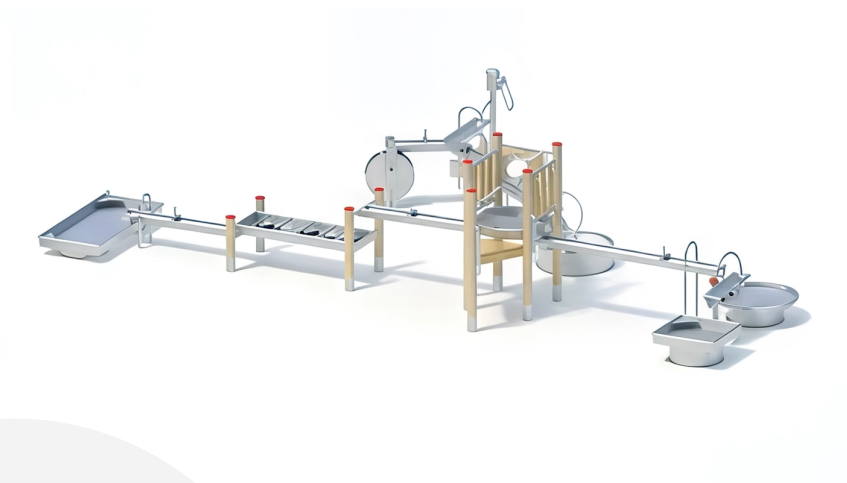

BESCHREIBUNG

Wasserspielkombination bestehend aus einer Wasserpumpe mit Edelstahlgriff auf einer Holzplattform, einer Y-Rinne, einem Schaufelrad, 4 Rinnen (1,60 m und 2,40 m), 2 Becken, einer Archimedischen Schraube und 4 Tischen
Pfoften: KAROLAM®-Rohni-Leimholz ø 120 mm auf Edelstahlsockel – Plattform: 30 mm starkes Rohni-Holz
Plattformhöhe: 0,95 m
Bei Anschluss an Druckwasser ist die Ventilkombination 0-33190-000 vorgeschrieben

ART.-NR. : 0-34360-700
KAISER & KÜHNE

SPIELPLÄTZE & SPIELRÄUME

SAND- & WASSERSPIELE

ART.-NR. : 0-34360-700
KAISER & KÜHNE

Datum der Veröffentlichung des Datensatzes: 09.05.2026 07:10:42

Web-Produktseite : [0-34360-700](#)