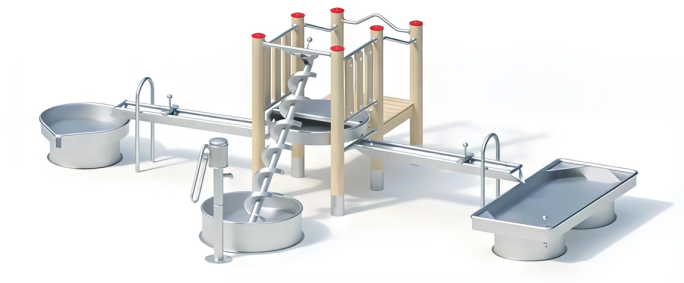

SPIELPLÄTZE & SPIELRÄUME

SAND- & WASSERSPIELE

ART.-NR. : **0-34354-701**
KAISER & KÜHNE

Datum der Veröffentlichung des Datensatzes: 11.05.2026 17:21:41
Web-Produktseite : **0-34354-701**