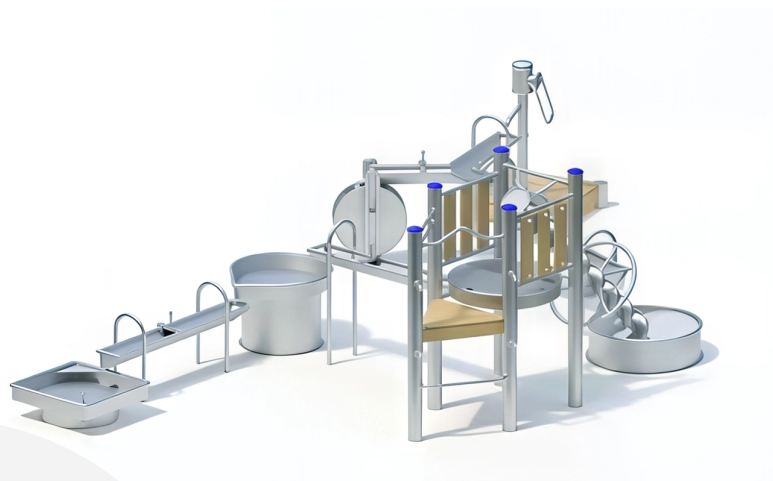

BESCHREIBUNG

Wasserspielkombination bestehend aus einer Wasserpumpe mit Edelstahlgriff auf einer Holzplattform, einer Y-Rinne, einem Schaufelrad, 3 Rinnen à 1,60 m, 2 Becken, einer Archimedischen Schraube und einem Tisch
Pfosten: mikrogestrahlte Edelstahlrohre $\varnothing 120 \times 3$ mm – Plattformen: Robinienholz 30 mm
Höhe der Plattformen: 0,20 m und 0,95 m
Bei Anschluss an Druckwasser ist die Ventilkombination 0-33190-000 vorgeschrieben

AKTIVITÄT : Handhaben Gemeinsam spielen / teilen Betätigen

NORMEN : EN 1176 ISO 9001 ISO 14001

MANIPULER

PARTAGER
JOUER ENSEMBLE

ACTIONNER

SPIELPLÄTZE & SPIELRÄUME

SAND- & WASSERSPIELE

ART.-NR. : 0-34330-500
KAISER & KÜHNE

SPIELPLÄTZE & SPIELRÄUME

SAND- & WASSERSPIELE

ART.-NR. : **0-34330-500**
KAISER & KÜHNE

Datum der Veröffentlichung des Datensatzes: 12.05.2026 02:13:58

Web-Produktseite : **0-34330-500**

0-34330-500_CLASSIC