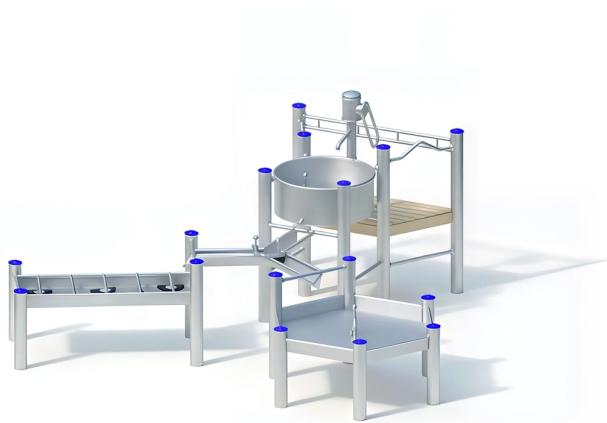

BESCHREIBUNG

Wasserspielkombination bestehend aus einer Wasserpumpe mit Edelstahlgriff auf einer Holzplattform, einem Becken (\varnothing 0,68 m), einer Y-förmigen Rinne, einem Maxi-Tisch und einem Strudeltisch mit 5 verstellbaren HPL-Platten

Pfosten: mikrogestrahlte Edelstahlrohre \varnothing 120x3 mm – Plattform: Robinienholz 30 mm

Plattformhöhe: 0,80 m

Bei Anschluss an Druckwasser ist die Ventilkombination 0-33190-000 vorgeschrieben

MATERIALIEN

NORMEN : EN 1176 ISO 9001 ISO 14001

MANIPULER

PARTAGER
JOUER ENSEMBLE

ACTIONNER

SPIELPLÄTZE & SPIELRÄUME

SAND- & WASSERSPIELE

ART.-NR. : 0-34160-500
KAISER & KÜHNE

SPIELPLÄTZE & SPIELRÄUME