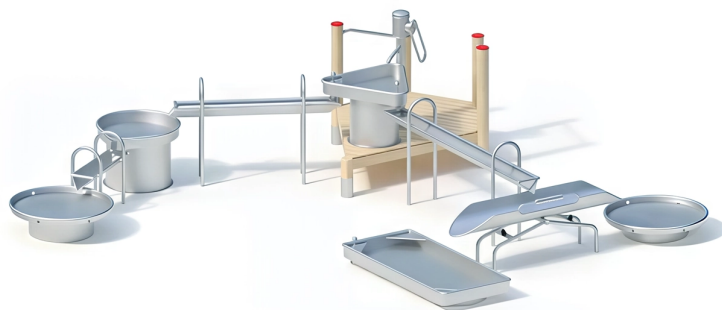

SPIELPLÄTZE & SPIELRÄUME

SAND- & WASSERSPIELE

ART.-NR. : 0-34153-701
KAISER & KÜHNE

Datum der Veröffentlichung des Datensatzes: 11.05.2026 06:15:17

Web-Produktseite : [0-34153-701](#)