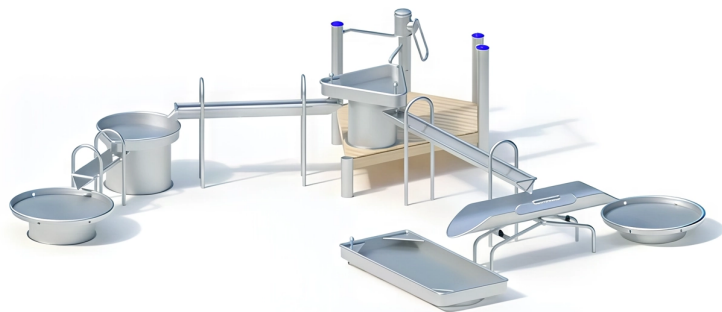

BESCHREIBUNG

Wasserspielkombination bestehend aus einer Wasserpumpe mit Edelstahlgriff auf einer Holzplattform, 3 Rinnen (0,80 m, 1,60 m und 2,40 m), einem Becken, einem Verteilerventil und 3 Tischen
Pfosten: mikrosandgestrahlte Edelstahlrohre, Ø 120 x 3 mm - Plattform: Robinienholz 30 mm
Plattformhöhe: 0,40 m
Bei Anschluss an Druckwasser ist die Ventilkombination 0-33190-000 vorgeschrieben

AKTIVITÄT : Handhaben Gemeinsam spielen / teilen Betätigen

NORMEN : EN 1176 ISO 9001 ISO 14001

MANIPULER

PARTAGER
JOUER ENSEMBLE

ACTIONNER

SPIELPLÄTZE & SPIELRÄUME

SAND- & WASSERSPIELE

ART.-NR. : 0-34153-501
KAISER & KÜHNE

SPIELPLÄTZE & SPIELRÄUME

SAND- & WASSERSPIELE

ART.-NR. : 0-34153-501
KAISER & KÜHNE

Datum der Veröffentlichung des Datensatzes: 11.05.2026 11:52:32

Web-Produktseite : [0-34153-501](#)

0-34153-501_CLASSIC
Thème CLASSIQUE (standard
catalogue)