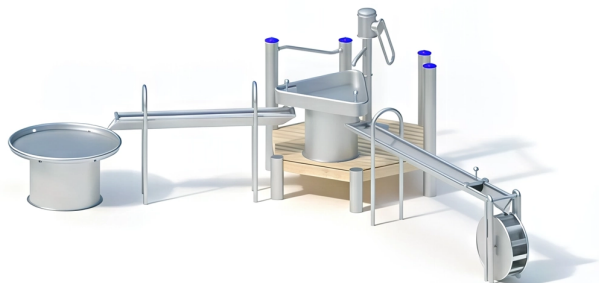

BESCHREIBUNG

Wasserspielkombination bestehend aus einer Wasserpumpe mit Edelstahlgriff auf einer Holzplattform, 2 Rinnen (1,60 m und 2,40 m), einem Schaufelrad und 2 Tischen
Pfosten: mikrosandgestrahlte Edelstahlrohre, Ø 120 x 3 mm – Plattform: Robinienholz 30 mm
Plattformhöhe: 0,40 m
Bei Anschluss an Druckwasser ist die Ventilkombination 0-33190-000 vorgeschrieben

AKTIVITÄT : Handhaben Gemeinsam spielen / teilen Betätigen

NORMEN : EN 1176 ISO 9001 ISO 14001

MANIPULER

PARTAGER
JOUER ENSEMBLE

ACTIONNER

SPIELPLÄTZE & SPIELRÄUME

SAND- & WASSERSPIELE

ART.-NR. : 0-34152-501
KAISER & KÜHNE