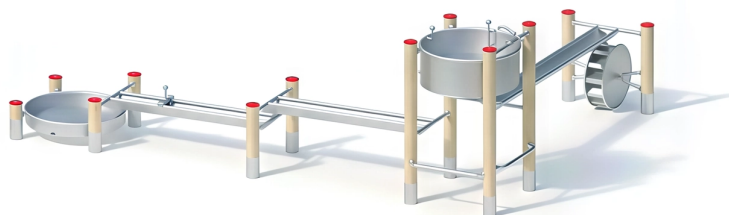

SPIELPLÄTZE & SPIELRÄUME

SAND- & WASSERSPIELE

ART.-NR. : 0-34075-702
KAISER & KÜHNE

Datum der Veröffentlichung des Datensatzes: 11.05.2026 23:47:23

Web-Produktseite : [0-34075-702](#)