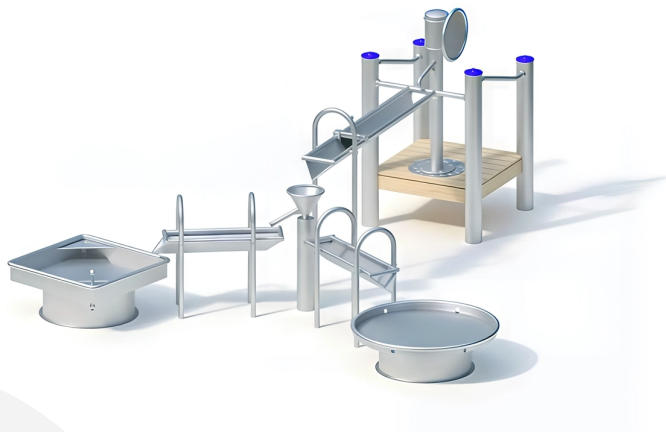

BESCHREIBUNG

Wasserspielkombination bestehend aus einer Wasserpumpe mit Edelstahlhandrad auf einer Holzplattform, 3 Rinnen (0,80 m und 1,60 m), einem Wasserverteiltrichter und 2 Tischen
Pfosten: mikrosandgestrahlte Edelstahlrohre, Ø 120 x 3 mm - Plattform: Robinienholz 30 mm
Plattformhöhe: 0,40 m
Bei Anschluss an Druckwasser ist die Ventilkombination 0-33190-000 vorgeschrieben

AKTIVITÄT : Handhaben Gemeinsam spielen / teilen Betätigen

NORMEN : EN 1176 ISO 9001 ISO 14001

MANIPULER

PARTAGER
JOUER ENSEMBLE

ACTIONNER

SPIELPLÄTZE & SPIELRÄUME

SAND- & WASSERSPIELE

ART.-NR. : 0-34072-500
KAISER & KÜHNE

SPIELPLÄTZE & SPIELRÄUME

SAND- & WASSERSPIELE

ART.-NR. : **0-34072-500**
KAISER & KÜHNE

Datum der Veröffentlichung des Datensatzes: 10.05.2026 11:31:30

Web-Produktseite : **0-34072-500**

0-34072-500_CLASSIC