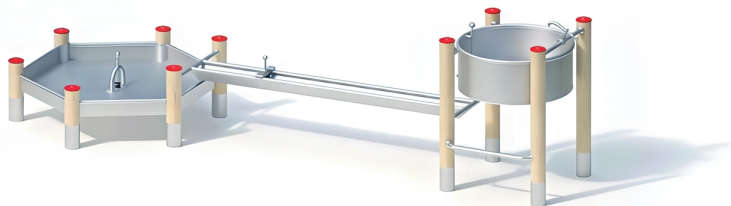

SPIELPLÄTZE & SPIELRÄUME

SAND- & WASSERSPIELE

ART.-NR. : **0-34060-702**
KAISER & KÜHNE

Datum der Veröffentlichung des Datensatzes: 14.05.2026 20:32:12

Web-Produktseite : **0-34060-702**