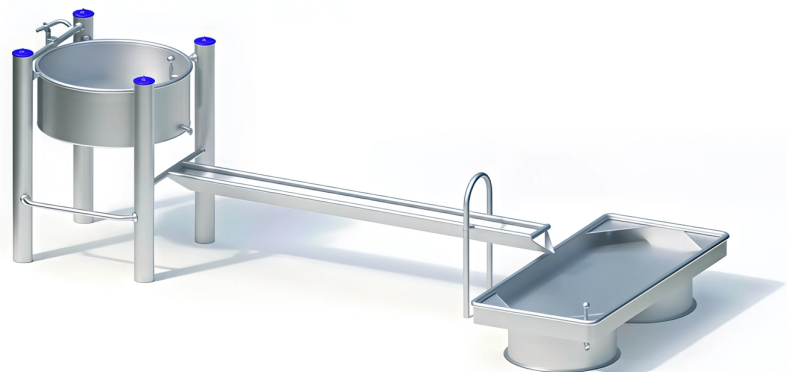

BESCHREIBUNG

Wasserspielkombination aus Edelstahl, bestehend aus einem Wassertank, einer Wasserspeierfigur, einer 2,40 m langen Rinne und einem doppelten Wasserspieltisch
Pfosten: mikrosandgestrahlte Edelstahlrohre, Ø 120 x 3 mm

MATERIALIEN

• Edelstahl

PRODUKTEIGENSCHAFTEN

PRODUKTFAMILIE : Sand- & Wasserspiele

HERSTELLER : KAISER & KÜHNE

MATERIAL : Edelstahl

MINDESTALTER : 2 Jahre Erwachsene

EINSATZBEREICH : Urban Natürlich

AKTIVITÄT : Handhaben Gemeinsam spielen / teilen Betätigen

NORMEN : EN 1176 ISO 9001 ISO 14001

**SPIELPLÄTZE &
SPIELRÄUME**

SAND- & WASSERSPIELE

ART.-NR. : 0-34050-502
KAISER & KÜHNE

SPIELPLÄTZE & SPIELRÄUME