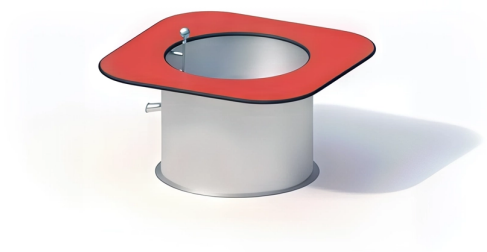

BESCHREIBUNG

Konstruktion aus geschweißtem Edelstahl mit 1 Abflussrohr und konischem Gummistopfen mit Sicherungsstift –
Obere Platte: HPL 20 mm
Vorgefertigte Fundamente können gegen Aufpreis geliefert werden

AKTIVITÄT : Handhaben Gemeinsam spielen / teilen Betätigen

NORMEN : EN 1176 ISO 9001 ISO 14001

MANIPULER

PARTAGER
JOUER ENSEMBLE

ACTIONNER

SPIELPLÄTZE & SPIELRÄUME

SAND- & WASSERSPIELE

ART.-NR. : 0-33460-000
KAISER & KÜHNE