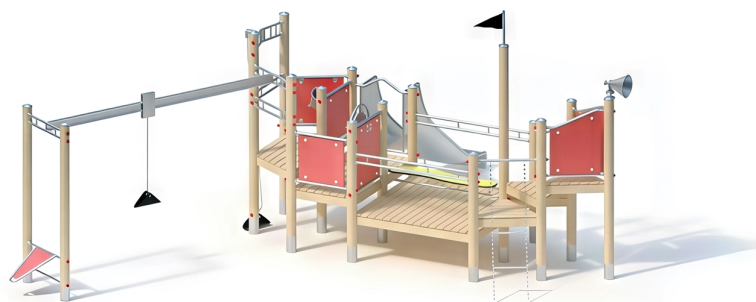

SPIELPLÄTZE & SPIELRÄUME

SAND- & WASSERSPIELE

ART.-NR. : 0-31650-704
KAISER & KÜHNE

Datum der Veröffentlichung des Datensatzes: 12.05.2026 02:12:18

Web-Produktseite : [0-31650-704](#)