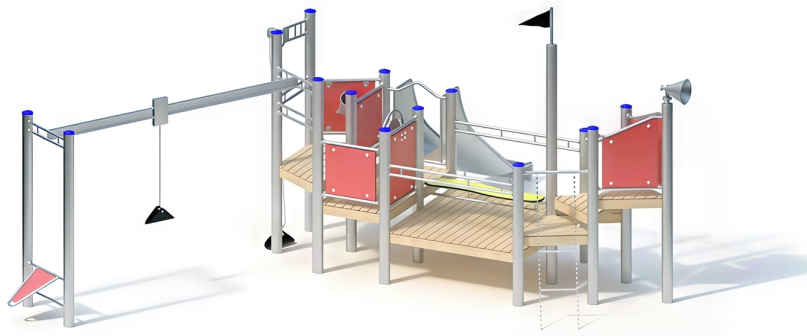

SPIELPLÄTZE & SPIELRÄUME

SAND- & WASSERSPIELE

ART.-NR. : 0-31650-504
KAISER & KÜHNE

Datum der Veröffentlichung des Datensatzes: 09.05.2026 11:51:32

Web-Produktseite : [0-31650-504](#)