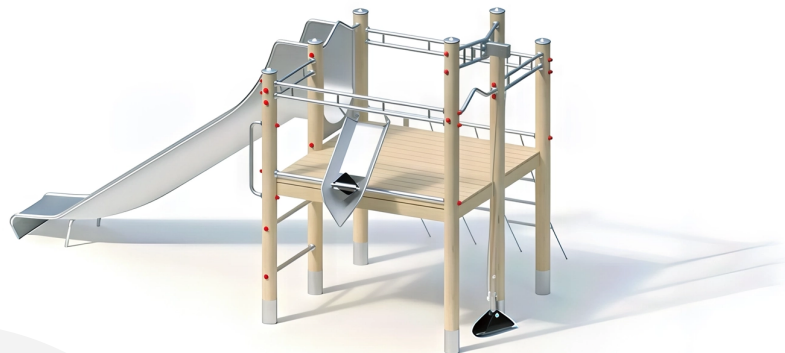

SPIELPLÄTZE & SPIELRÄUME

SAND- & WASSERSPIELE

ART.-NR. : 0-31622-703
KAISER & KÜHNE

Datum der Veröffentlichung des Datensatzes: 11.05.2026 06:15:02

Web-Produktseite : 0-31622-703