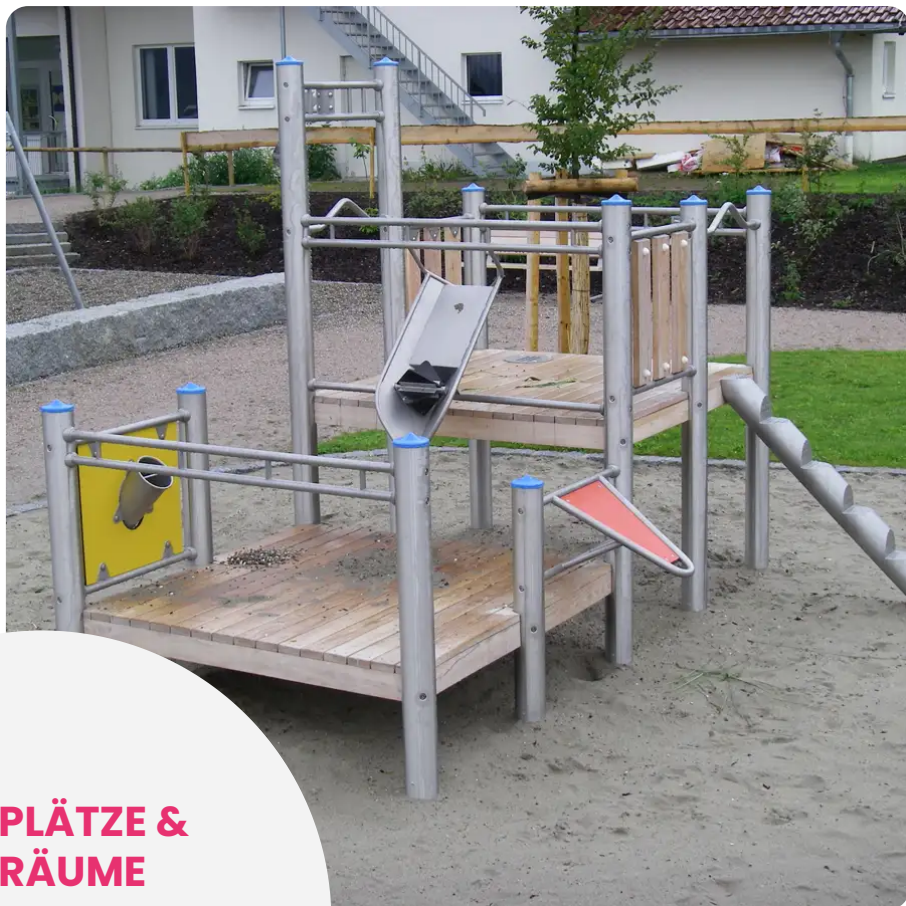

BESCHREIBUNG

Sandspielkombination
Plattformhöhen: 0,40/1,00 m
Pfosten: mikrosandgestrahlte Edelstahlrohre, \varnothing 120 x 3 mm – Plattform: Robinienholz 30 mm – Sandrutsche aus Edelstahl, befestigt in einer HPL-Platte – Sandrinne: Edelstahl mit Gummirad – Sandkran mit Gummischaufel und Edelstahlkette – HPL-Ablage in einem Rohrrahmen aus Edelstahl – Kletterpfosten: Edelstahlrohr \varnothing 159x3 mm – Barriere: Robinienholz 125x30 mm, befestigt zwischen Edelstahlrohren \varnothing 33,7x2 mm – Geländer: Edelstahlrohr \varnothing 33,7x2 mm

MATERIALIEN

Robinie HPL Gummi Edelstahl

PRODUKTEIGENSCHAFTEN

PRODUKTFAMILIE : Sand- & Wasserspiele

HERSTELLER : KAISER & KÜHNE

MATERIAL : Robinie HPL Gummi Edelstahl

MINDESTALTER : 2 Jahre Erwachsene

EINSATZBEREICH : Urban Natürlich

AKTIVITÄT : Handhaben Gemeinsam spielen / teilen Klettern

NORMEN : EN 1176 ISO 9001 ISO 14001

MANIPULER

PARTAGER
JOUER ENSEMBLE

GRIMPER

SPIELPLÄTZE & SPIELRÄUME

SAND- & WASSERSPIELE

ART.-NR. : 0-31580-502
KAISER & KÜHNE

SPIELPLÄTZE & SPIELRÄUME

SAND- & WASSERSPIELE

ART.-NR. : 0-31580-502
KAISER & KÜHNE

Datum der Veröffentlichung des Datensatzes: 26.06.2026 15:29:28

Web-Produktseite : [0-31580-502](#)

0-31580-502_ALOHA
Thème ALOHA