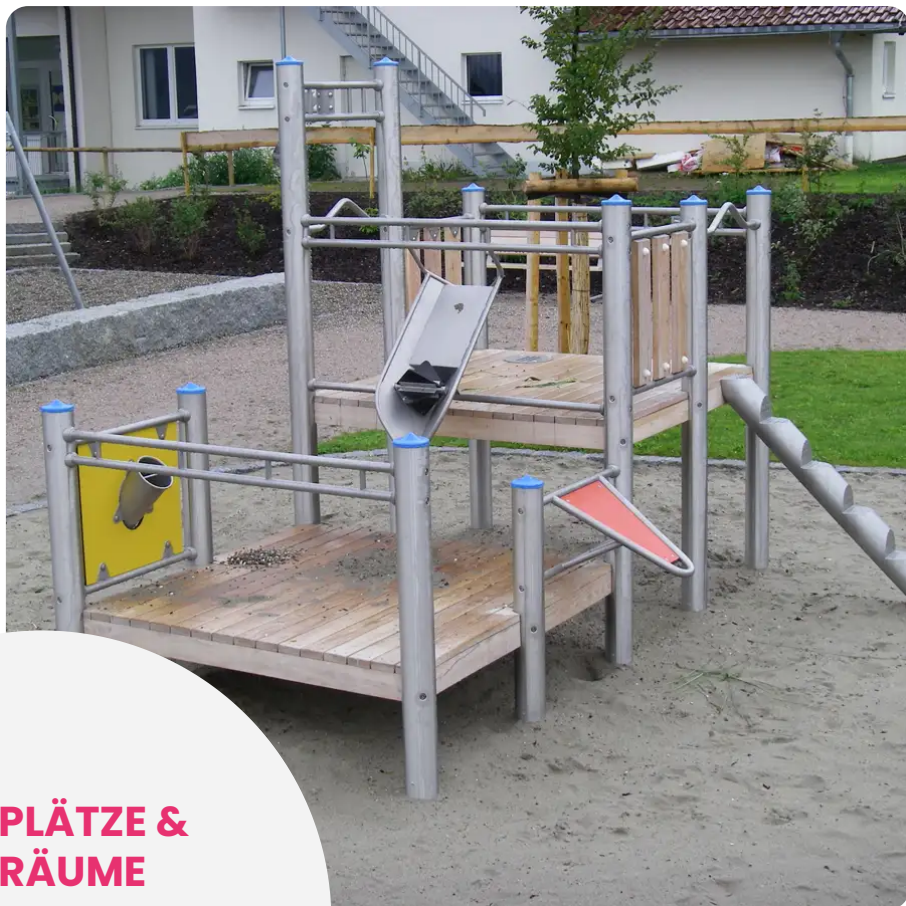

BESCHREIBUNG

Sandspielkombination
Plattformhöhen: 0,40/1,00 m
Pfosten: mikrosandgestrahlte Edelstahlrohre, \varnothing 120 x 3 mm – Plattform: Robinienholz 30 mm – Sandrutsche aus Edelstahl, befestigt in einer HPL-Platte – Sandrinne: Edelstahl mit Gummirad – Sandkran mit Gummischaufel und Edelstahlkette – HPL-Ablage in einem Rohrrahmen aus Edelstahl – Kletterpfosten: Edelstahlrohr \varnothing 159x3 mm – Barriere: Robinienholz 125x30 mm, befestigt zwischen Edelstahlrohren \varnothing 33,7x2 mm – Geländer: Edelstahlrohr \varnothing 33,7x2 mm

MATERIALIEN

Robinie HPL Gummi Edelstahl

PRODUKTEIGENSCHAFTEN

PRODUKTFAMILIE : Sand- & Wasserspiele

HERSTELLER : KAISER & KÜHNE

MATERIAL : Robinie HPL Gummi Edelstahl

MINDESTALTER : 2 Jahre Erwachsene

EINSATZBEREICH : Urban Natürlich

AKTIVITÄT : Handhaben Gemeinsam spielen / teilen Klettern

NORMEN : EN 1176 ISO 9001 ISO 14001

MANIPULER

PARTAGER
JOUER ENSEMBLE

GRIMPER

SPIELPLÄTZE & SPIELRÄUME

SAND- & WASSERSPIELE

ART.-NR. : 0-31580-502
KAISER & KÜHNE

SPIELPLÄTZE & SPIELRÄUME

SAND- & WASSERSPIELE

ART.-NR. : 0-31580-502
KAISER & KÜHNE

Datum der Veröffentlichung des Datensatzes: 11.05.2026 04:19:57

Web-Produktseite : 0-31580-502

0-31580-502_ALOHA
Thème ALOHA