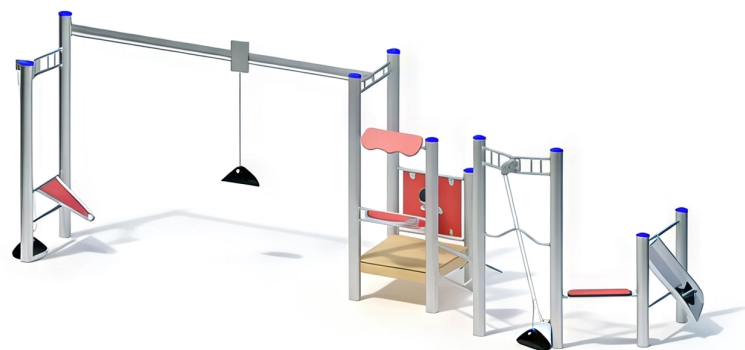

BESCHREIBUNG

Sandspielkombination
Plattformhöhe: 0,40 m
Pfosten: mikrosandgestrahlte Edelstahlrohre, Ø 120 x 3 mm – Plattform: Robinienholz 30 mm –
Tisch/Vordach/Sitzfläche: HPL 15/20 mm – Sandrinne: Edelstahl mit Gummirad – Sandkräne mit Gummischaufeln
und Edelstahlketten – HPL-Ablage in einem Rohrrahmen aus Edelstahl – Sandrinne aus Edelstahl, befestigt in einer
HPL-Platte – T-förmige Schiene aus Edelstahl mit Gummischaufel – Geländer: Edelstahlrohr ø33,7x2 mm

MANIPULER

PARTAGER
JOUER ENSEMBLE

SPIELPLÄTZE & SPIELRÄUME

SAND- & WASSERSPIELE

ART.-NR. : 0-31340-500
KAISER & KÜHNE

SPIELPLÄTZE & SPIELRÄUME

SAND- & WASSERSPIELE

ART.-NR. : 0-31340-500
KAISER & KÜHNE