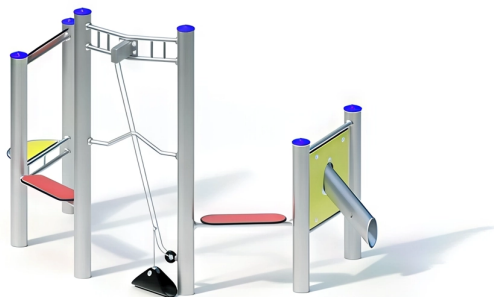

BESCHREIBUNG

Sandspielkombination
Pfoften: mikrosandgestrahlte Edelstahlrohre, Ø 120 x 3 mm - Tisch/Überdachung/Sitzflächen: HPL 15/20 mm - Sandkran mit Gummischaufel und Edelstahlkette - Sandrutsche aus Edelstahl, befestigt in einer HPL-Platte - Geländer aus Edelstahlrohr Ø33,7x2 mm

AKTIVITÄT : Handhaben Gemeinsam spielen / teilen

NORMEN : EN 1176 ISO 9001 ISO 14001

MANIPULER

PARTAGER
JOUER ENSEMBLE

SPIELPLÄTZE & SPIELRÄUME

SAND- & WASSERSPIELE

ART.-NR. : 0-31310-501
KAISER & KÜHNE

SPIELPLÄTZE & SPIELRÄUME