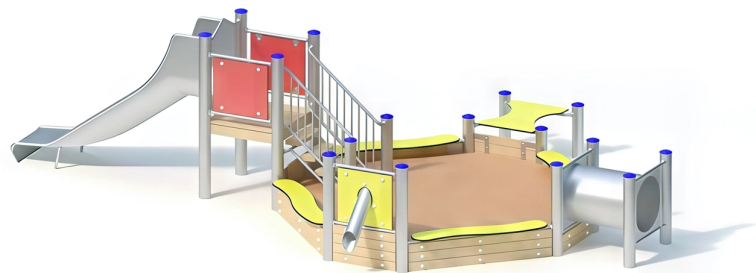

SPIELPLÄTZE & SPIELRÄUME

SAND- & WASSERSPIELE

ART.-NR. : **0-30251-501**
KAISER & KÜHNE

Datum der Veröffentlichung des Datensatzes: 10.06.2026 06:33:53

Web-Produktseite : **0-30251-501**