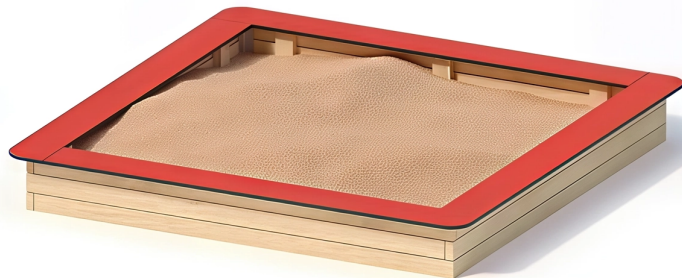

SPIELPLÄTZE & SPIELRÄUME

SAND- & WASSERSPIELE

ART.-NR. : 0-30120-000
KAISER & KÜHNE

Datum der Veröffentlichung des Datensatzes: 11.05.2026 13:03:43

Web-Produktseite : [0-30120-000](#)