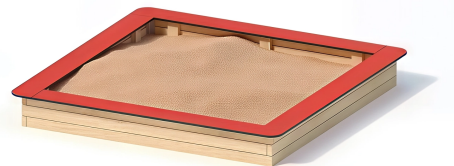

BESCHREIBUNG

Quadratischer Sandkasten mit Sitzflächen
Rahmen: Robinienholz 45 x 100 mm – Sitzflächen: HPL 20 mm

MATERIALIEN

Robinie HPL

PRODUKTEIGENSCHAFTEN

PRODUKTFAMILIE : Sand- & Wasserspiele

HERSTELLER : KAISER & KÜHNE

MATERIAL : Robinie HPL

MINDESTALTER : 1 Jahr Erwachsene

EINSATZBEREICH : Urban Natürlich

AKTIVITÄT : Handhaben Gemeinsam spielen / teilen Ausruhen

NORMEN : EN 1176 ISO 9001 ISO 14001

MANIPULER

PARTAGER
JOUER ENSEMBLE

SE REPOSER

**SPIELPLÄTZE &
SPIELRÄUME**

SAND- & WASSERSPIELE

ART.-NR. : 0-30120-000
KAISER & KÜHNE