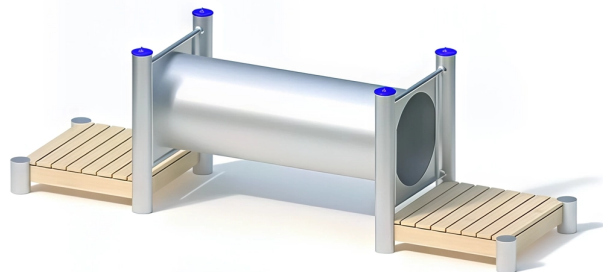

SPIELPLÄTZE & SPIELRÄUME

SPIELTAFELN &
MOTORIKSPIELE

ART.-NR. : 0-28021-500
KAISER & KÜHNE

Datum der Veröffentlichung des Datensatzes: 11.05.2026 03:46:09
Web-Produktseite : [0-28021-500](#)