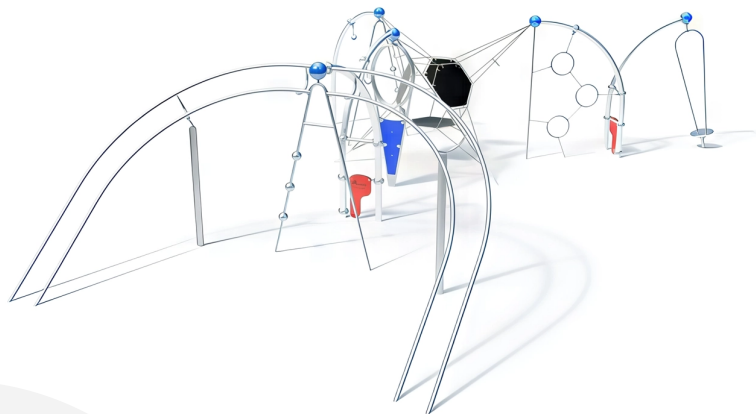

SPIELPLÄTZE & SPIELRÄUME

MULTIFUNKTIONS-
SPIELGERÄTE

ART.-NR. : 0-27501-000
KAISER & KÜHNE

Datum der Veröffentlichung des Datensatzes: 10.05.2026 14:03:30
Web-Produktseite : [0-27501-000](#)