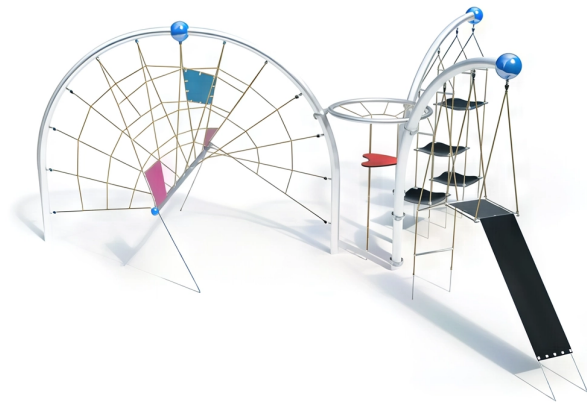

### BESCHREIBUNG

Kletterkombination

Pfosten: 90°-Winkelrohre aus verzinktem Stahl, ø114x3,6 mm, mit einer Kugel aus lackiertem Aluminium, ø250 mm – Bodenbelag: 8 mm starker, PAK-freier und vierfach textilverstärkter Gummi – Seile: Polypropylenseile, ø16 mm, 6 Litzen, mit verzinktem Stahlkern – Ketten: Edelstahl 7 mm – Zentralring: Edelstahl ø1200 x ø60,3 x 3 mm – Platte: HPL 20 mm

## SPIELPLÄTZE & SPIELRÄUME

MULTIFUNKTIONS-  
SPIELGERÄTE

**ART.-NR. : 0-27485-000**

**KAISER & KÜHNE**

## SPIELPLÄTZE & SPIELRÄUME

MULTIFUNKTIONS-  
SPIELGERÄTE

ART.-NR. : 0-27485-000  
KAISER & KÜHNE

Datum der Veröffentlichung des Datensatzes: 11.05.2026 11:04:33  
Web-Produktseite : [0-27485-000](#)

0-27485-000\_ALOHA  
Thème ALOHA