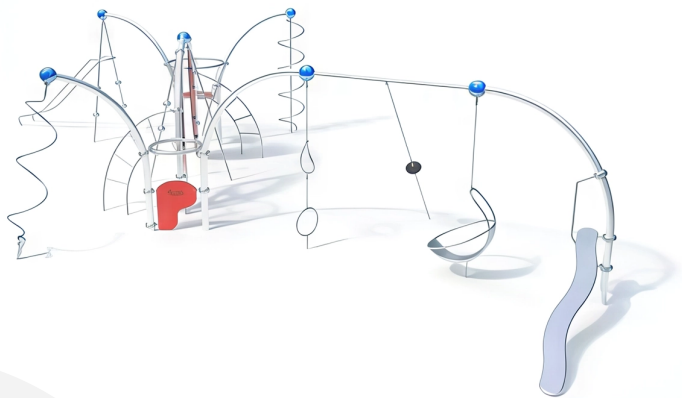

BESCHREIBUNG

Kletterkombination

Pfosten: 75°/90°-Bogenrohre aus verzinktem Stahl, ø114x3,6 mm, mit einer Kugel aus lackiertem Aluminium, ø250 mm – Kreisel: geschweißte spiralförmige Konstruktion aus Edelstahl, manipulationssichere und staubdichte Rollenlager oben und unten – Kletterwand/Paneel: HPL 20 mm – Klettermast: Edelstahlrohre ø 38 mm mit drei Edelstahlkugeln ø 150 mm – Unabhängig drehbare Ringe: Edelstahlrohre ø 38 mm, Verbindung durch Edelstahlkette 7 mm – Doppelte Rutschstange: geschweißte Konstruktion aus Edelstahlrohren ø42,4 mm – Spiralenstange: Edelstahlrohre ø42,4 mm – Sitz: Edelstahlrahmen und perforierte Edelstahlplatte, Aufhängung mit 7-mm-Edelstahlkette – Gleitfläche: Edelstahl – Schwingscheibe: Schweißkonstruktion aus Edelstahlrohren ø60,3 mm mit 6-mm-Ketten und rutschfester EPDM-Plattform – Rundsitz: Edelstahlrohr ø60,3 mm mit Hercule-Seil ø16 mm mit 6-litzigen Stahlkern – Gebogene Leitern: geschweißte Konstruktion aus Edelstahlrohren ø38 mm

ART.-NR. : 0-27481-001

KAISER & KÜHNE

SPIELPLÄTZE & SPIELRÄUME

MULTIFUNKTIONS-
SPIELGERÄTE

ART.-NR. : 0-27481-001
KAISER & KÜHNE

Datum der Veröffentlichung des Datensatzes: 08.05.2026 00:53:44
Web-Produktseite : [0-27481-001](#)