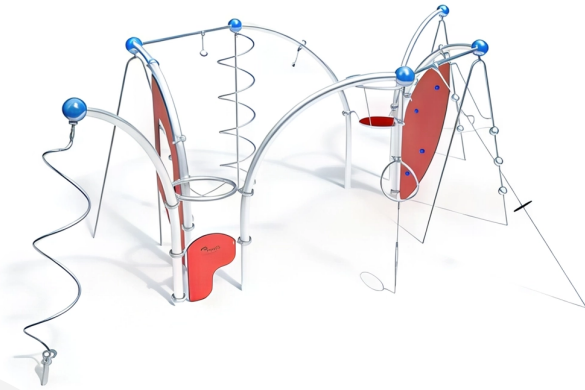

BESCHREIBUNG

Kletterkombination

Pfosten: 75°/90°-Bogenrohre aus verzinktem Stahl, ø114x3,6 mm, mit einer Kugel aus lackiertem Aluminium, ø250 mm – Kiesel: geschweißte spiralförmige Konstruktion aus Edelstahl, manipulationssichere und staubdichte Rollenlager oben und unten – Kletterwand/Paneel: HPL 20 mm – Klettermast: Edelstahlrohre ø 38 mm mit drei Edelstahlkugeln ø 150 mm – Unabhängig drehbare Ringe: Edelstahlrohre ø 38 mm, Verbindung durch 7-mm-Edelstahlkette – Doppelte Rutschstange: geschweißte Konstruktion aus Edelstahlrohren ø42,4 mm – Spiralenstange: Edelstahlrohre ø42,4 mm – Hängegriff: gummierte Grifffläche und 6-mm-Kette – Schwingscheibe: geschweißte Konstruktion aus Edelstahlrohren ø60,3 mm mit 6-mm-Ketten und rutschfester EPDM-Plattform – Rundsitz: Edelstahlrohr ø60,3 mm mit Hercule-Seil ø16 mm mit 6-litzen Stahlkern

EINSATZBEREICH: Urban

AKTIVITÄT: Gemeinsam spielen / teilen Schaukeln Sich hochziehen Balancieren

Hängen Drehen Rutschen Klettern

NORMEN: EN 1176 ISO 9001 ISO 14001

SPIELPLÄTZE & SPIELRÄUME

MULTIFUNKTIONS-
SPIELGERÄTE

ART.-NR. : 0-27461-001

KAISER & KÜHNE

SPIELPLÄTZE & SPIELRÄUME

MULTIFUNKTIONS-
SPIELGERÄTE

ART.-NR. : 0-27461-001
KAISER & KÜHNE

Datum der Veröffentlichung des Datensatzes: 11.05.2026 11:59:49
Web-Produktseite : [0-27461-001](#)