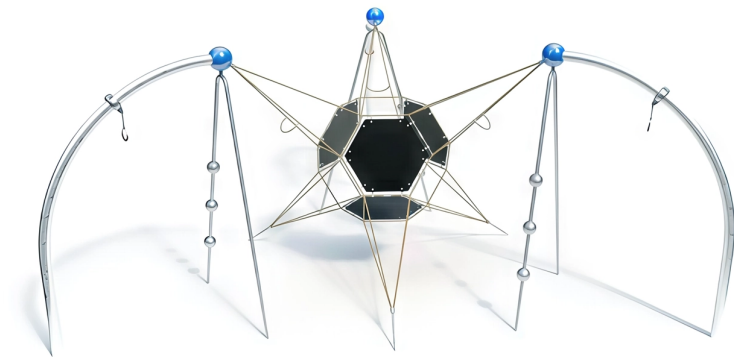

BESCHREIBUNG

Kletterkombination

Pfosten: 90°-Winkelrohre aus verzinktem Stahl, $\varnothing 114 \times 3,6$ mm, mit einer Kugel aus lackiertem Aluminium, $\varnothing 250$ mm – Klettermasten: Edelstahlrohre, $\varnothing 38$ mm, mit drei Edelstahlkugeln, $\varnothing 150$ mm – Hängegriffe: gummierte Grifffläche und 6-mm-Kette

Zentraler Würfel: Bodenbelag: 8 mm starker, PAK-freier und vierfach textilverstärkter Gummi – Seile: Polypropylenseile, $\varnothing 16$ mm, 6-strängig, mit verzinktem Stahlkern – Ketten: Edelstahl, 7 mm

ART.-NR. : 0-27364-000

KAISER & KÜHNE

SPIELPLÄTZE & SPIELRÄUME

MULTIFUNKTIONS-
SPIELGERÄTE

ART.-NR. : 0-27364-000
KAISER & KÜHNE

Datum der Veröffentlichung des Datensatzes: 09.06.2026 23:09:48
Web-Produktseite : [0-27364-000](#)