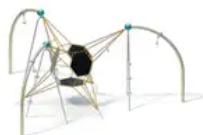

0-27364-000_BEACH
Thème BEACH