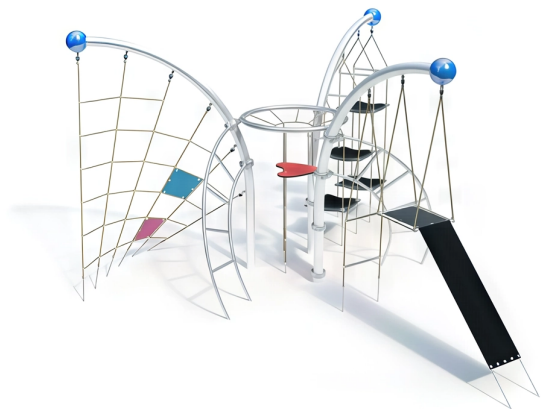

BESCHREIBUNG

Kletterkombination

Pfosten: 90°-Winkelrohre aus verzinktem Stahl, $\varnothing 114 \times 3,6$ mm, mit einer Kugel aus lackiertem Aluminium, $\varnothing 250$ mm – Bodenbelag: 8 mm starker, PAK-freier und vierfach textilverstärkter Gummi – Seile: Polypropylenseile, $\varnothing 16$ mm, 6 Litzen, mit verzinktem Stahlkern – Ketten: Edelstahl 7 mm – Zentralring: Edelstahl $\varnothing 1200 \times \varnothing 60,3 \times 3$ mm – Platte: HPL 20 mm

MATERIALIEN

• Metall • HPL • Gummi • Seil • Edelstahl • Aluminium

PRODUKTEIGENSCHAFTEN

PRODUKTFAMILIE: Spiele & Multi-Aktivitätsstrukturen

HERSTELLER: KAISER & KÜHNE

MATERIAL: Metall HPL Gummi Seil Edelstahl Aluminium

ART.-NR. : 0-27360-000

KAISER & KÜHNE

SPIELPLÄTZE & SPIELRÄUME

MULTIFUNKTIONS-
SPIELGERÄTE

ART.-NR. : 0-27360-000
KAISER & KÜHNE

Datum der Veröffentlichung des Datensatzes: 11.05.2026 11:55:52
Web-Produktseite : [0-27360-000](#)