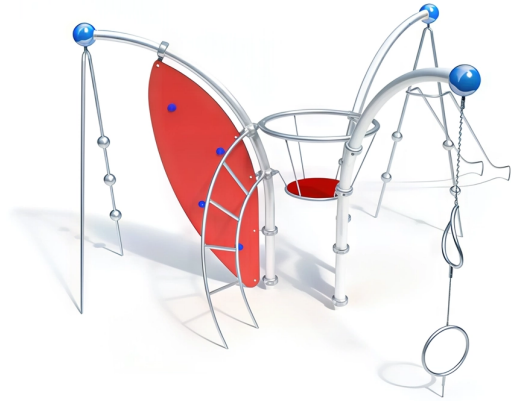

BESCHREIBUNG

Kletterkombination

Pfosten: 90°-Winkelrohre aus verzinktem Stahl, ø114x3,6 mm, mit Kugel ø250 mm aus lackiertem Aluminium – Doppelte Rutschstange: geschweißte Konstruktion aus Edelstahlrohren ø42,4 mm – Unabhängig drehbare Ringe: Edelstahlrohre ø38 mm, Verbindung durch Edelstahlkette 7 mm – Kletterwand/Paneel: HPL 20 mm – Klettermasten: Edelstahlrohre ø38 mm mit drei Edelstahlkugeln ø150 mm – Schwingscheibe: geschweißte Konstruktion aus Edelstahlrohren ø60,3 mm mit 6-mm-Ketten und rutschfester EPDM-Plattform – Bogensteg: geschweißte Konstruktion aus Edelstahlrohren ø38 mm

EINSATZBEREICH: Urban

AKTIVITÄT: Gemeinsam spielen / teilen Schaukeln Sich hochziehen Balancieren
Rutschen Klettern

NORMEN: EN 1176 ISO 9001 ISO 14001

SPIELPLÄTZE & SPIELRÄUME

MULTIFUNKTIONS-
SPIELGERÄTE

ART.-NR. : 0-27307-001
KAISER & KÜHNE

SPIELPLÄTZE & SPIELRÄUME

MULTIFUNKTIONS-
SPIELGERÄTE

ART.-NR. : 0-27307-001
KAISER & KÜHNE

Datum der Veröffentlichung des Datensatzes: 08.05.2026 19:28:08
Web-Produktseite : [0-27307-001](#)

0-27307-001_ALOHA
Thème ALOHA