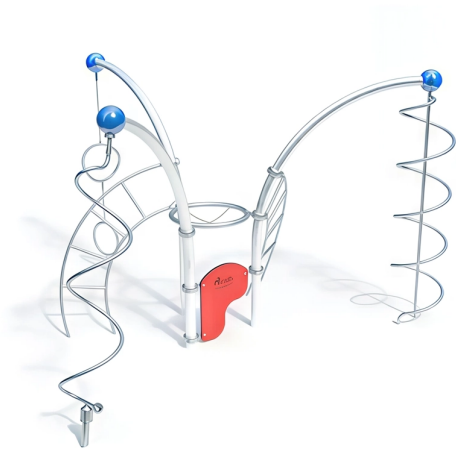

BESCHREIBUNG

Kletterkombination

Pfosten: 75°/90°-Bogenrohre aus verzinktem Stahl, ø 114 x 3,6 mm, mit Kugel ø 250 mm aus lackiertem Aluminium –
 Frei drehbare Ringe: Edelstahlrohre ø 38 mm, Verbindung durch Edelstahlkette 7 mm – Kreisel: geschweißte
 spiralförmige Konstruktion aus Edelstahl, manipulationssichere und staubdichte Rollenlager oben und unten –
 Gebogene Leitern: geschweißte Konstruktion aus Edelstahlrohren ø38 mm – Spiralförmige Stange: Edelstahlrohre
 ø42,4 mm – Mittlere Sitzfläche: Edelstahlrohr ø60,3 mm mit Hercule-Seil ø16 mm mit 6-litzen-Stahlkern – HPL-Platte
 20 mm

MATERIALIEN

● Metall ● HPL ● Edelstahl ● Aluminium

PRODUKTEIGENSCHAFTEN

PRODUKTFAMILIE : Spiele & Multi-Aktivitätsstrukturen

HERSTELLER : KAISER & KÜHNE

MATERIAL : Metall HPL Edelstahl Aluminium

MINDESTALTER : 6 Jahre Erwachsene

EINSATZBEREICH : Urban

AKTIVITÄT : Gemeinsam spielen / teilen Schaukeln Sich hochziehen Balancieren
 Drehen Klettern

NORMEN : EN 1176 ISO 9001 ISO 14001

SPIELPLÄTZE & SPIELRÄUME

MULTIFUNKTIONS-
 SPIELGERÄTE

ART.-NR. : 0-27301-000

KAISER & KÜHNE

SPIELPLÄTZE & SPIELRÄUME

MULTIFUNKTIONS-
SPIELGERÄTE

ART.-NR. : 0-27301-000
KAISER & KÜHNE

Datum der Veröffentlichung des Datensatzes: 11.05.2026 16:44:17
Web-Produktseite : [0-27301-000](#)