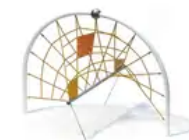

BESCHREIBUNG

Kletterkombination

Bogen: 90°-Bogenrohre aus verzinktem Stahl, \varnothing 114 x 3,6 mm, mit einer Kugel aus lackiertem Aluminium, \varnothing 250 mm – Bodenmatte: 8 mm starker, PAK-freier und vierfach textilverstärkter Gummi – Seile: Polypropylenseile, \varnothing 16 mm, 6 Litzen, mit verzinktem Stahlkern – Ketten: Edelstahl 7 mm – Klemmrohre: geschweißte Konstruktion aus Edelstahl

MATERIALIEN

 Metall  Seil  Edelstahl  Aluminium

PRODUKTEIGENSCHAFTEN

PRODUKTFAMILIE: Kletterstruktur

HERSTELLER: KAISER & KÜHNE

MATERIAL: Metall Seil Edelstahl Aluminium

MINDESTALTER: 6 Jahre Erwachsene

EINSATZBEREICH: Urban

0-27289-000_CORAL
Thème CORAL

0-27289-000_ICE_PALACE
Thème ICE PALACE

0-27289-000_JUNGLE
Thème JUNGLE

0-27289-000_MERMAID
Thème MERMAID

0-27289-000_NATURE
Thème NATURE

0-27289-000_OCEAN
Thème OCEAN

0-27289-000_PIRATE
Thème PIRATE

0-27289-000_SAFARI
Thème SAFARI

0-27289-000_SKY
Thème SKY

0-27289-000_SUN
Thème SUN

0-27289-000_SUNNY_DAY
Thème SUNNY DAY

0-27289-000_SWEDEN
Thème SWEDEN