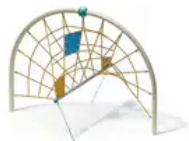

0-27289-000_BEACH
Thème BEACH