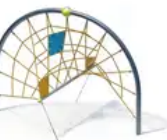

BESCHREIBUNG

Kletterkombination

Bogen: 90°-Bogenrohre aus verzinktem Stahl, \varnothing 114 x 3,6 mm, mit einer Kugel aus lackiertem Aluminium, \varnothing 250 mm – Bodenmatte: 8 mm starker, PAK-freier und vierfach textilverstärkter Gummi – Seile: Polypropylenseile, \varnothing 16 mm, 6 Litzen, mit verzinktem Stahlkern – Ketten: Edelstahl 7 mm – Klemmrohre: geschweißte Konstruktion aus Edelstahl

MATERIALIEN

 Metall  Seil  Edelstahl  Aluminium

PRODUKTEIGENSCHAFTEN

PRODUKTFAMILIE: Kletterstruktur

HERSTELLER: KAISER & KÜHNE

MATERIAL: Metall Seil Edelstahl Aluminium

MINDESTALTER: 6 Jahre Erwachsene

EINSATZBEREICH: Urban

0-27289-000_SAFARI
Thème SAFARI

0-27289-000_SKY
Thème SKY

0-27289-000_SUN
Thème SUN

0-27289-000_SUNNY_DAY
Thème SUNNY DAY

0-27289-000_SWEDEN
Thème SWEDEN