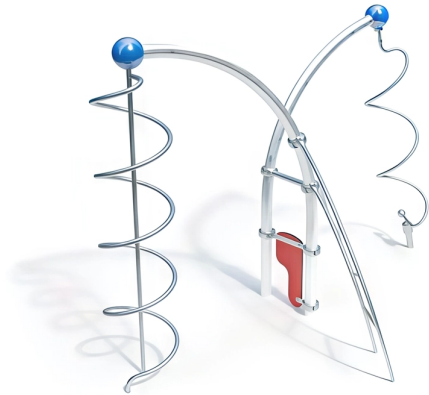

BESCHREIBUNG

Kletterkombination

Pfosten: 75°/90°-Winkelrohre aus verzinktem Stahl, ø 114 x 3,6 mm, mit einer Kugel aus lackiertem Aluminium, ø 250 mm – Kreisel: geschweißte spiralförmige Konstruktion aus Edelstahl, manipulationssichere und staubdichte Rollenlager oben und unten – Spiralstange: Edelstahlrohre ø42,4 mm – Bogenleiter: geschweißte Konstruktion aus Edelstahlrohren ø38 mm – HPL-Platte 20 mm

EINSATZBEREICH: Urban

AKTIVITÄT: Gemeinsam spielen / teilen Sich hochziehen Balancieren Drehen
Klettern

NORMEN: EN 1176 ISO 9001 ISO 14001

SPIELPLÄTZE & SPIELRÄUME

MULTIFUNKTIONS-
SPIELGERÄTE

ART.-NR. : 0-27275-001

KAISER & KÜHNE

SPIELPLÄTZE & SPIELRÄUME

MULTIFUNKTIONS-
SPIELGERÄTE

ART.-NR. : 0-27275-001
KAISER & KÜHNE

Datum der Veröffentlichung des Datensatzes: 14.05.2026 05:26:53
Web-Produktseite : 0-27275-001

0-27275-001_ALOHA
Thème ALOHA