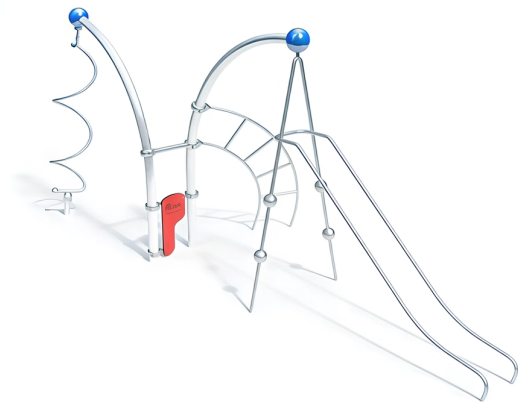

### BESCHREIBUNG

Kletterkombination

Pfosten: 75°/90°-Bogenrohre aus verzinktem Stahl, ø 114 x 3,6 mm, mit einer Kugel aus lackiertem Aluminium, ø 250 mm – Klettermast: Edelstahlrohr, ø 38 mm, mit drei Edelstahlkugeln, ø 150 mm – Kreisel: geschweißte spiralförmige Konstruktion aus Edelstahl, manipulationssichere und staubdichte Rollenlager oben und unten – Doppelte Rutschstange: geschweißte Konstruktion aus Edelstahlrohr ø42,4 mm – Bogenleiter: geschweißte Konstruktion aus Edelstahlrohren ø38 mm – HPL-Platte 20 mm

## SPIELPLÄTZE & SPIELRÄUME

MULTIFUNKTIONS-  
SPIELGERÄTE

ART.-NR. : 0-27265-001

KAISER & KÜHNE

## SPIELPLÄTZE & SPIELRÄUME

MULTIFUNKTIONS-  
SPIELGERÄTE

ART.-NR. : 0-27265-001  
KAISER & KÜHNE

Datum der Veröffentlichung des Datensatzes: 08.05.2026 23:12:26  
Web-Produktseite : [0-27265-001](#)

0-27265-001\_ALOHA  
Thème ALOHA