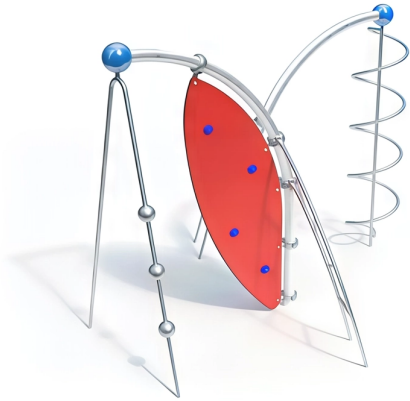

BESCHREIBUNG

Kletterkombination

Pfosten: 90°-Bogenrohre aus verzinktem Stahl, ø114x3,6 mm, mit einer Kugel aus lackiertem Aluminium, ø250 mm – Bogenleitern: geschweißte Konstruktion aus Edelstahlrohren, ø38 mm – Wendelstange: Edelstahlrohre ø42,4 mm – Klettermast: Edelstahlrohr ø38 mm mit drei Edelstahlkugeln ø150 mm – Kletterwand/Platte/HPL 20 mm

EINSATZBEREICH: Urban

AKTIVITÄT: Gemeinsam spielen / teilen Sich hochziehen Klettern

NORMEN: EN 1176 ISO 9001 ISO 14001

SPIELPLÄTZE & SPIELRÄUME

MULTIFUNKTIONS-
SPIELGERÄTE

ART.-NR. : 0-27241-001

KAISER & KÜHNE

SPIELPLÄTZE & SPIELRÄUME

MULTIFUNKTIONS-
SPIELGERÄTE

ART.-NR. : 0-27241-001
KAISER & KÜHNE

Datum der Veröffentlichung des Datensatzes: 09.05.2026 19:39:35
Web-Produktseite : [0-27241-001](#)

0-27241-001_ALOHA
Thème ALOHA