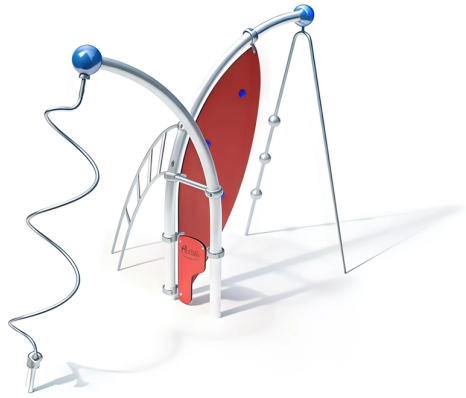

### BESCHREIBUNG

Kletterkombination

Pfosten: 75°/90°-Bogenrohre aus verzinktem Stahl, ø114x3,6 mm, mit einer Kugel aus lackiertem Aluminium, ø250 mm – Klettermast: Edelstahlrohr, ø38 mm, mit drei Edelstahlkugeln, ø150 mm – Bogenleiter: geschweißte Konstruktion aus Edelstahlrohren ø38 mm – Kreisel: geschweißte spiralförmige Konstruktion aus Edelstahl, manipulationssichere und staubdichte Rollenlager oben und unten – Kletterwand/Platte/HPL 20 mm

**AKTIVITÄT:** Gemeinsam spielen / teilen Sich hochziehen Balancieren Drehen  
Klettern

**NORMEN:** EN 1176 ISO 9001 ISO 14001

## SPIELPLÄTZE & SPIELRÄUME

MULTIFUNKTIONS-  
SPIELGERÄTE

ART.-NR. : 0-27237-001

KAISER & KÜHNE

## SPIELPLÄTZE & SPIELRÄUME

MULTIFUNKTIONS-  
SPIELGERÄTE

ART.-NR. : 0-27237-001  
KAISER & KÜHNE

Datum der Veröffentlichung des Datensatzes: 14.05.2026 21:36:57

Web-Produktseite : [0-27237-001](#)

0-27237-001\_ALOHA  
Thème ALOHA