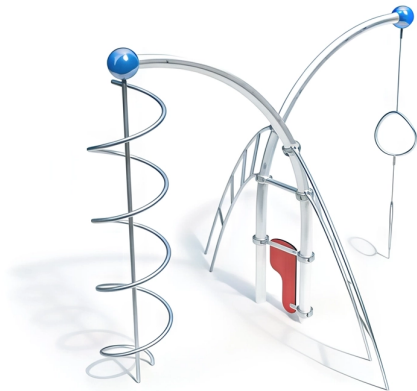

BESCHREIBUNG

Kletterkombination

Pfosten: 90°-Bogenrohre aus verzinktem Stahl, ø114x3,6 mm, mit Kugel ø250 mm aus lackiertem Aluminium – Unabhängig drehbare Ringe: Edelstahlrohre ø38 mm, Verbindung durch Edelstahlkette 7 mm – Bogenleitern: geschweißte Konstruktion aus Edelstahlrohren ø38 mm – Wendelstange: Edelstahlrohre ø42,4 mm – HPL-Platte 20 mm

EINSATZBEREICH: Urban

AKTIVITÄT: Gemeinsam spielen / teilen Schaukeln Sich hochziehen Klettern

NORMEN: EN 1176 ISO 9001 ISO 14001

SPIELPLÄTZE & SPIELRÄUME

MULTIFUNKTIONS-
SPIELGERÄTE

ART.-NR. : 0-27232-001

KAISER & KÜHNE

SPIELPLÄTZE & SPIELRÄUME

MULTIFUNKTIONS-
SPIELGERÄTE

ART.-NR. : 0-27232-001
KAISER & KÜHNE

Datum der Veröffentlichung des Datensatzes: 22.06.2026 05:14:38
Web-Produktseite : 0-27232-001

0-27232-001_ALOHA
Thème ALOHA