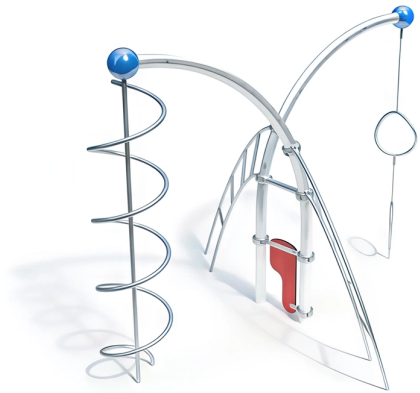

SPIELPLÄTZE & SPIELRÄUME

MULTIFUNKTIONS-
SPIELGERÄTE

ART.-NR. : 0-27232-001
KAISER & KÜHNE

Datum der Veröffentlichung des Datensatzes: 08.05.2026 00:53:03
Web-Produktseite : 0-27232-001