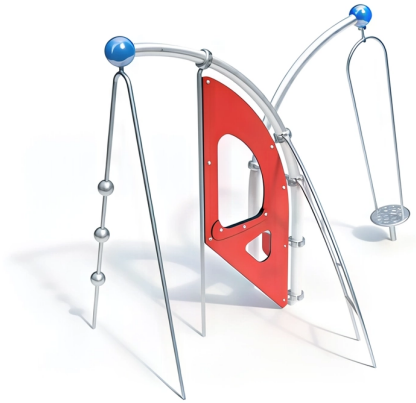

BESCHREIBUNG

Kletterkombination

Stangen: 75°/90°-Bogenrohre aus verzinktem Stahl, ø114x3,6 mm, mit einer Kugel aus lackiertem Aluminium, ø250 mm - Klettermast: Edelstahlrohr, ø38 mm, mit drei Edelstahlkugeln, ø150 mm - Bogenleiter: geschweißte Konstruktion aus Edelstahlrohren ø38 mm - Kreisel: geschweißte und verdrehte Konstruktion aus Edelstahl, drehbare Plattform aus profiliertem Edelstahlblech, manipulationssichere und staubdichte Rollenlager oben und unten - Kletterwand/Paneel: HPL 20 mm

EINSATZBEREICH: Urban

AKTIVITÄT: Gemeinsam spielen / teilen Sich hochziehen Balancieren Drehen
Klettern

NORMEN: EN 1176 ISO 9001 ISO 14001

SPIELPLÄTZE & SPIELRÄUME

MULTIFUNKTIONS-
SPIELGERÄTE

ART.-NR. : 0-27231-001

KAISER & KÜHNE

SPIELPLÄTZE & SPIELRÄUME

MULTIFUNKTIONS-
SPIELGERÄTE

ART.-NR. : 0-27231-001
KAISER & KÜHNE

Datum der Veröffentlichung des Datensatzes: 11.05.2026 14:00:36
Web-Produktseite : [0-27231-001](#)