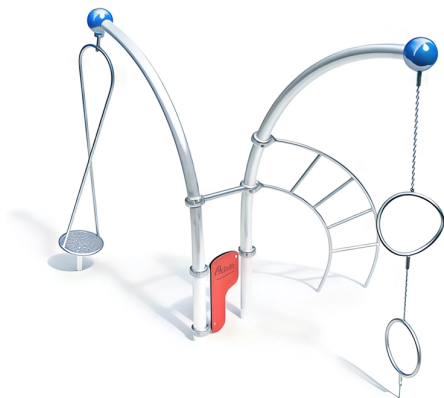

BESCHREIBUNG

Kletterkombination

Pfosten: 75°/90°-Bogenrohre aus verzinktem Stahl, ø114x3,6 mm, mit Kugel ø250 mm aus lackiertem Aluminium – Unabhängig drehbare Ringe: Edelstahlrohre ø38 mm, Verbindung durch Edelstahlkette 7 mm – Bogenleiter: geschweißte Konstruktion aus Edelstahlrohren ø38 mm – Kreisel: geschweißte und verdrehte Konstruktion aus Edelstahl, drehbarer Boden aus profiliertem Edelstahlblech, manipulationssichere und staubdichte Rollenlager oben und unten – HPL-Platte 20 mm

EINSATZBEREICH: Urban

AKTIVITÄT: Gemeinsam spielen / teilen Schaukeln Balancieren Drehen Klettern

NORMEN: EN 1176 ISO 9001 ISO 14001

SPIELPLÄTZE & SPIELRÄUME

MULTIFUNKTIONS-
SPIELGERÄTE

ART.-NR. : 0-27230-001

KAISER & KÜHNE

SPIELPLÄTZE & SPIELRÄUME

MULTIFUNKTIONS-
SPIELGERÄTE

ART.-NR. : 0-27230-001
KAISER & KÜHNE

Datum der Veröffentlichung des Datensatzes: 11.05.2026 16:38:51
Web-Produktseite : 0-27230-001

0-27230-001_ALOHA
Thème ALOHA