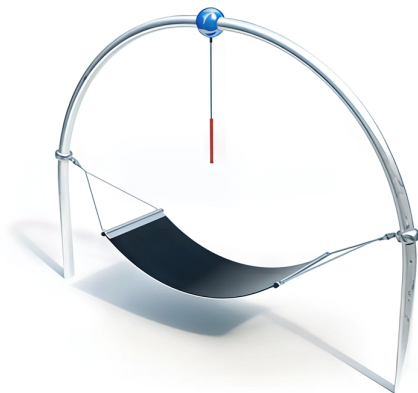

#### BESCHREIBUNG

Schaukel

Bogen: gebogenes Rohr aus verzinktem Stahl,  $\varnothing 114 \times 3,6$  mm, mit einer Kugel aus lackiertem Aluminium,  $\varnothing 250$  mm – Hängematte: 8 mm starke, PAK-freie, verstärkte Gummimatte, Querstreben aus Edelstahl – Haltegriff: thermisch gepresster, flexibler Naturkautschuk mit einer 7 mm starken Edelstahlkette

## SPIELPLÄTZE & SPIELRÄUME

BALANCIER- &  
GLEICHGEWICHTSSPIELE

ART.-NR. : 0-27202-000  
KAISER & KÜHNE

## SPIELPLÄTZE & SPIELRÄUME

BALANCIER- &  
GLEICHGEWICHTSSPIELE

ART.-NR. : 0-27202-000  
KAISER & KÜHNE

Datum der Veröffentlichung des Datensatzes: 11.05.2026 13:21:03

Web-Produktseite : [0-27202-000](#)

0-27202-000\_ALOHA  
Thème ALOHA