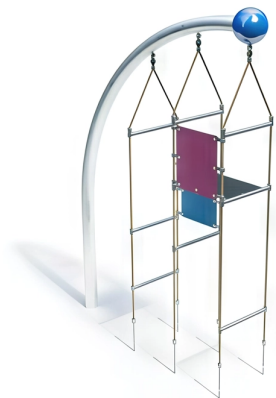

### BESCHREIBUNG

Kletterkombination

Mittelposten: 90°-Bogenrohr aus verzinktem Stahl, Ø 114 x 3,6 mm, mit Kugel Ø 250 mm aus lackiertem Aluminium – Bodenbelag: 8 mm starker, PAK-freier und vierfach textilverstärkter Gummi – Seile: Polypropylenseile Ø 16 mm, 6 Litzen, mit verzinktem Stahlkern – Ketten: Edelstahl 7 mm – Klemmrohre: geschweißte Konstruktion aus Edelstahl

## SPIELPLÄTZE & SPIELRÄUME

KLETTERGERÄTE

ART.-NR. : 0-27162-000  
KAISER & KÜHNE

## SPIELPLÄTZE & SPIELRÄUME

KLETTERGERÄTE

ART.-NR. : 0-27162-000  
KAISER & KÜHNE

Datum der Veröffentlichung des Datensatzes: 11.05.2026 10:02:35

Web-Produktseite : [0-27162-000](#)

0-27162-000\_ALOHA  
Thème ALOHA