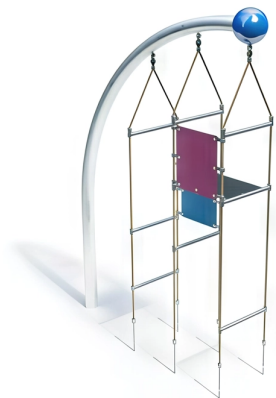

SPIELPLÄTZE & SPIELRÄUME

KLETTERGERÄTE

ART.-NR. : 0-27162-000
KAISER & KÜHNE

Datum der Veröffentlichung des Datensatzes: 11.05.2026 10:02:35

Web-Produktseite : [0-27162-000](#)