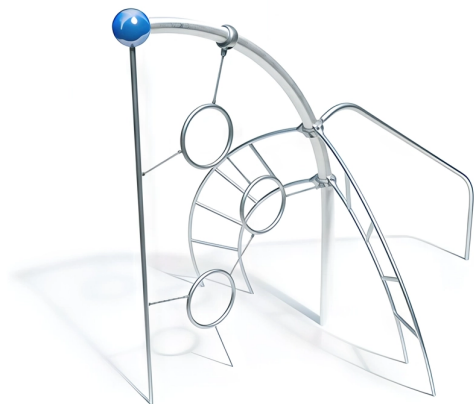

BESCHREIBUNG

Kletterkombination

Mittelsäule: 90°-Bogenrohr aus verzinktem Stahl, $\varnothing 114 \times 3,6$ mm, mit Kugel $\varnothing 250$ mm aus lackiertem Aluminium – Ringe: Edelstahlrohre $\varnothing 38$ mm, Aufhängung und Verbindung mittels Edelstahlkette 7 mm – Rutschstange: geschweißte Konstruktion aus Edelstahlrohr $\varnothing 60,3$ mm – Bogenleitern: geschweißte Konstruktion aus Edelstahlrohren $\varnothing 38$ mm

MATERIALIEN

Metall Edelstahl Aluminium

PRODUKTEIGENSCHAFTEN

PRODUKTFAMILIE: Kletterstruktur

HERSTELLER: KAISER & KÜHNE

MATERIAL: Metall Edelstahl Aluminium

MINDESTALTER: 6 Jahre Erwachsene

EINSATZBEREICH: Urban

AKTIVITÄT: Gemeinsam spielen / teilen Hängen Klettern

NORMEN: EN 1176 ISO 9001 ISO 14001

PARTAGER
JOUER ENSEMBLE

SE SUSPENDRE

GRIMPER

SPIELPLÄTZE & SPIELRÄUME

KLETTERGERÄTE

ART.-NR. : 0-27140-001
KAISER & KÜHNE

SPIELPLÄTZE & SPIELRÄUME

KLETTERGERÄTE

ART.-NR. : 0-27140-001
KAISER & KÜHNE

Datum der Veröffentlichung des Datensatzes: 09.05.2026 19:39:30
Web-Produktseite : 0-27140-001

0-27140-001_ALOHA
Thème ALOHA

0-27140-001_BEACH
Thème BEACH