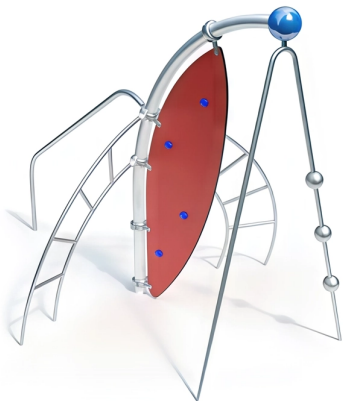

### BESCHREIBUNG

Kletterkombination

Mittelposten: 90°-Bogenrohr aus verzinktem Stahl, ø114x3,6 mm, mit Kugel aus lackiertem Aluminium, ø250 mm – Kletterwand: 20 mm HPL-Platte – Klettermast: Edelstahlrohr, ø38 mm, mit drei Edelstahlkugeln, ø150 mm – Einfacher Rutschbalken: geschweißte Konstruktion aus Edelstahlrohr ø60,3 mm – Bogenleitern: geschweißte Konstruktion aus Edelstahlrohr ø38 x 2 mm

### MATERIALIEN

• Metall • HPL • Edelstahl • Aluminium

### PRODUKTEIGENSCHAFTEN

**PRODUKTFAMILIE:** Kletterstruktur

**HERSTELLER:** KAISER & KÜHNE

**MATERIAL:** Metall HPL Edelstahl Aluminium

**MINDESTALTER:** 6 Jahre Erwachsene

**EINSATZBEREICH:** Urban

**AKTIVITÄT:** Gemeinsam spielen / teilen Sich hochziehen Hängen Klettern

## SPIELPLÄTZE & SPIELRÄUME

KLETTERGERÄTE

ART.-NR. : 0-27134-001  
KAISER & KÜHNE