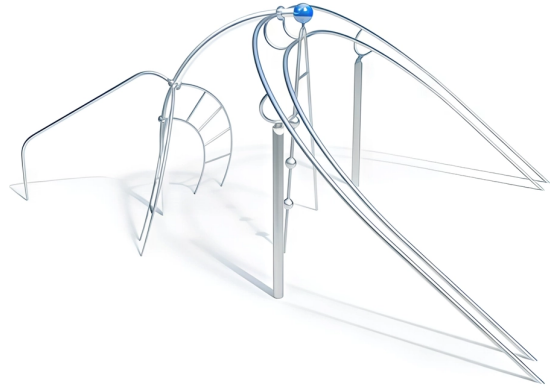

BESCHREIBUNG

Kletterkombination

Mittelposten: 90°-Bogenrohr aus verzinktem Stahl, $\varnothing 114 \times 3,6$ mm, mit einer Kugel aus lackiertem Aluminium, $\varnothing 250$ mm – Klettermast: Edelstahlrohr, $\varnothing 38$ mm, mit drei Edelstahlkugeln, $\varnothing 150$ mm – Doppelte Kletterleiste: geschweißte und teilweise verschraubte Konstruktion aus Edelstahlrohr $\varnothing 60,3 \times 3$ mm und $\varnothing 42,4 \times 3,2$ mm – Einfache Rutschstange: geschweißte Konstruktion aus Edelstahlrohr $\varnothing 60,3$ mm – Bogenleitern: geschweißte Konstruktion aus Edelstahlrohr $\varnothing 38 \times 2$ mm – Stützpfosten: Edelstahlrohr $\varnothing 120$ mm

MATERIALIEN

Metall Edelstahl Aluminium

PRODUKTEIGENSCHAFTEN

PRODUKTFAMILIE: Kletterstruktur

HERSTELLER: KAISER & KÜHNE

MATERIAL: Metall Edelstahl Aluminium

MINDESTALTER: 6 Jahre Erwachsene

EINSATZBEREICH: Urban

AKTIVITÄT: Gemeinsam spielen / teilen Sich hochziehen Hängen Klettern

NORMEN: EN 1176 ISO 9001 ISO 14001

SPIELPLÄTZE & SPIELRÄUME

KLETTERGERÄTE

ART.-NR. : 0-27127-000
KAISER & KÜHNE

SPIELPLÄTZE & SPIELRÄUME

KLETTERGERÄTE

ART.-NR. : 0-27127-000
KAISER & KÜHNE

Datum der Veröffentlichung des Datensatzes: 10.05.2026 23:47:18

Web-Produktseite : 0-27127-000

0-27127-000_ALOHA
Thème ALOHA

0-27127-000_BEACH
Thème BEACH