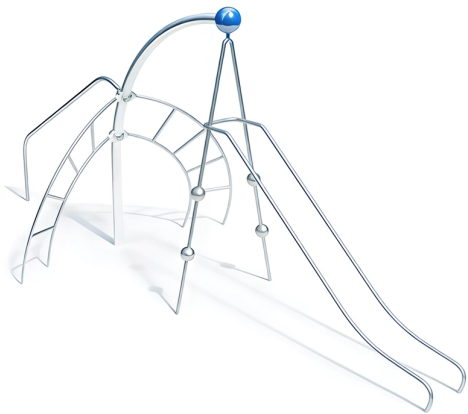

### BESCHREIBUNG

Kletterkombination

Mittelsäule: 90°-Bogenrohr aus verzinktem Stahl,  $\varnothing 114 \times 3,6$  mm, mit Kugel  $\varnothing 250$  mm aus lackiertem Aluminium –  
Doppelte Rutschstange: geschweißte Konstruktion aus Edelstahlrohr  $\varnothing 42,4$  mm – Einfacher Rutschbalken:  
geschweißte Konstruktion aus Edelstahlrohr  $\varnothing 60,3$  mm – Bogenleitern: geschweißte Konstruktion aus  
Edelstahlrohren  $\varnothing 38$  mm

### PRODUKTEIGENSCHAFTEN

**PRODUKTFAMILIE:** Kletterstruktur

**HERSTELLER:** KAISER & KÜHNE

**MATERIAL:** Metall Edelstahl Aluminium

**MINDESTALTER:** 6 Jahre Erwachsene

**EINSATZBEREICH:** Urban

**AKTIVITÄT:** Gemeinsam spielen / teilen Sich hochziehen Hängen Rutschen  
Klettern

## SPIELPLÄTZE & SPIELRÄUME

KLETTERGERÄTE

ART.-NR. : 0-27125-001  
KAISER & KÜHNE