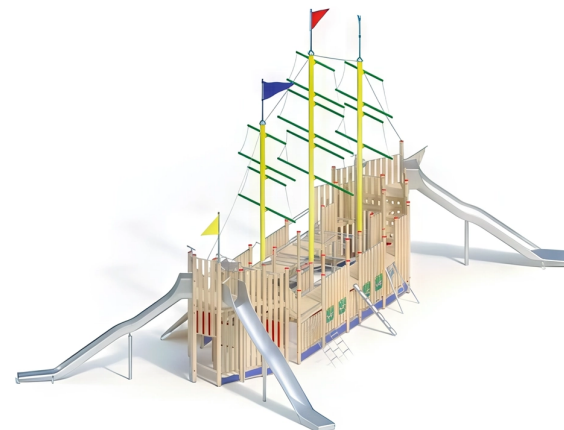

SPIELPLÄTZE & SPIELRÄUME

MULTIFUNKTIONS-
SPIELGERÄTE

ART.-NR. : 0-23500-700
KAISER & KÜHNE

Datum der Veröffentlichung des Datensatzes: 12.05.2026 03:22:24
Web-Produktseite : 0-23500-700