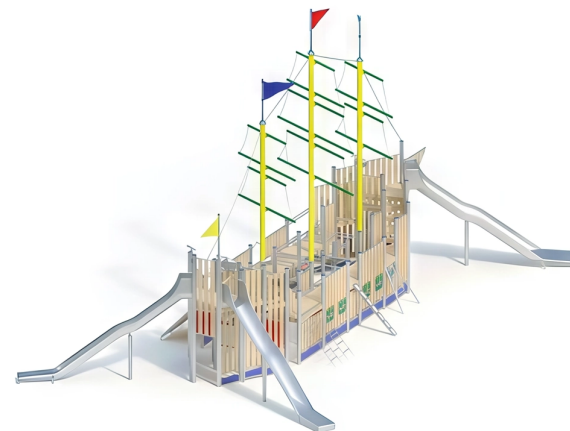

SPIELPLÄTZE & SPIELRÄUME

MULTIFUNKTIONS-
SPIELGERÄTE

ART.-NR. : 0-23500-500
KAISER & KÜHNE

Datum der Veröffentlichung des Datensatzes: 11.05.2026 17:03:13
Web-Produktseite : 0-23500-500