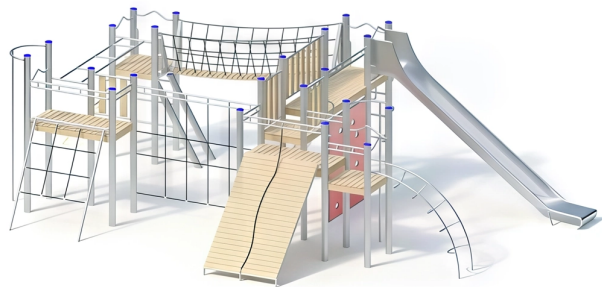

SPIELPLÄTZE & SPIELRÄUME

MULTIFUNKTIONS-
SPIELGERÄTE

ART.-NR. : 0-22680-501
KAISER & KÜHNE

Datum der Veröffentlichung des Datensatzes: 11.05.2026 13:57:46
Web-Produktseite : 0-22680-501