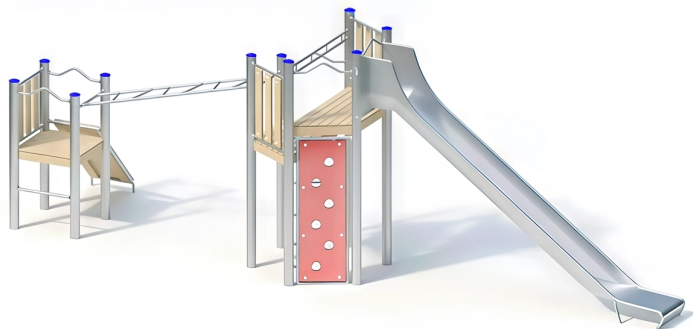

BESCHREIBUNG

Kletter- und Rutschkombination
 Plattformhöhe: 1,00 bis 2,00 m
 Einstiegshöhe der Rutsche: 2,10 m
 Pfosten: mikrosandgestrahlte Edelstahlrohre, Ø 120 x 3 mm – Plattform: Robinienholz 30 mm – Geländer: Robinienholz 125 x 30 mm, zwischen Edelstahlrohren befestigt – Kletterwand: Robinienholz mit HPL-Griffen – Kletterwand: HPL 20 mm mit 6 Öffnungen (Klettergriffen) und Edelstahlrahmen – Klettersprossen aus Edelstahlrohr ø38 mm mit Verdrehsicherung – Horizontale Leiter aus Edelstahlrohren ø38x2,5/33,7x2 mm, Länge 2,40 m – Rutsche aus Edelstahl 2,5 mm – Geländer: Edelstahlrohr ø33,7x2 mm

AKTIVITÄT: Gemeinsam spielen / teilen Hängen Überqueren Rutschen Klettern

NORMEN: EN 1176 ISO 9001 ISO 14001

SPIELPLÄTZE & SPIELRÄUME

MULTIFUNKTIONS-
SPIELGERÄTE

ART.-NR. : 0-22530-502

KAISER & KÜHNE

SPIELPLÄTZE & SPIELRÄUME

MULTIFUNKTIONS-
SPIELGERÄTE

ART.-NR. : 0-22530-502
KAISER & KÜHNE

Datum der Veröffentlichung des Datensatzes: 11.05.2026 15:37:49
Web-Produktseite : [0-22530-502](#)

0-22530-502_ALOHA
Thème ALOHA

0-22530-502_BEACH
Thème BEACH