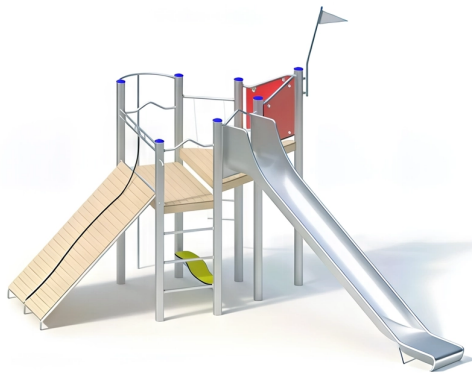

SPIELPLÄTZE & SPIELRÄUME

MULTIFUNKTIONS-
SPIELGERÄTE

ART.-NR. : 0-22520-502
KAISER & KÜHNE

Datum der Veröffentlichung des Datensatzes: 09.05.2026 05:22:49
Web-Produktseite : [0-22520-502](#)