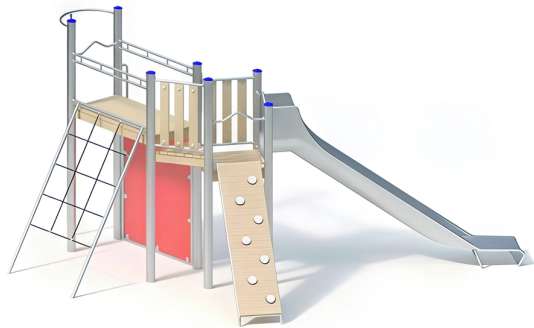

BESCHREIBUNG

Kletter- und Rutschkombination
Plattformhöhen: 1,60 bis 2,00 m
Einstiegshöhe der Rutsche: 1,70 m
Posten: mikrosandgestrahlte Edelstahlrohre, Ø 120 x 3 mm – Plattform: Robinienholz 30 mm – Geländer: Robinienholz 125 x 30 mm, zwischen Edelstahlrohren befestigt – Kletterwand: HPL 20 mm mit Griffen aus Kunstharz – Kletterrampe: Robinienholz mit HPL-Griffen – Kletternetz aus Hercule-Seil an Edelstahlquerstrebe – Klettermast: Edelstahlrohr ø38 mm – Rutsche aus Edelstahl 2,5 mm – Geländer: Edelstahlrohr ø33,7x2 mm

EINSATZBEREICH : Urban Natürlich

AKTIVITÄT : Gemeinsam spielen / teilen Rutschen Klettern

NORMEN : EN 1176 ISO 9001 ISO 14001

SPIELPLÄTZE & SPIELRÄUME

MULTIFUNKTIONS-
SPIELGERÄTE

ART.-NR. : 0-22510-502

KAISER & KÜHNE

SPIELPLÄTZE & SPIELRÄUME

MULTIFUNKTIONS-
SPIELGERÄTE

ART.-NR. : 0-22510-502
KAISER & KÜHNE

Datum der Veröffentlichung des Datensatzes: 08.05.2026 17:29:53
Web-Produktseite : [0-22510-502](#)

0-22510-502_ALOHA
Thème ALOHA