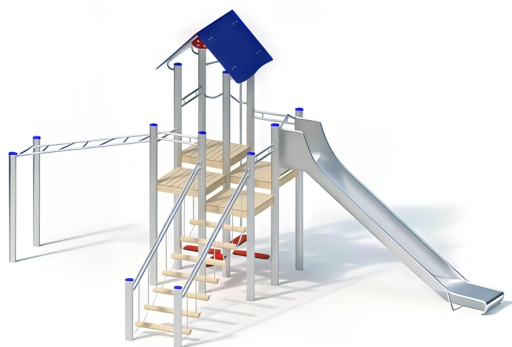

SPIELPLÄTZE & SPIELRÄUME

MULTIFUNKTIONS-
SPIELGERÄTE

ART.-NR. : 0-22330-503
KAISER & KÜHNE